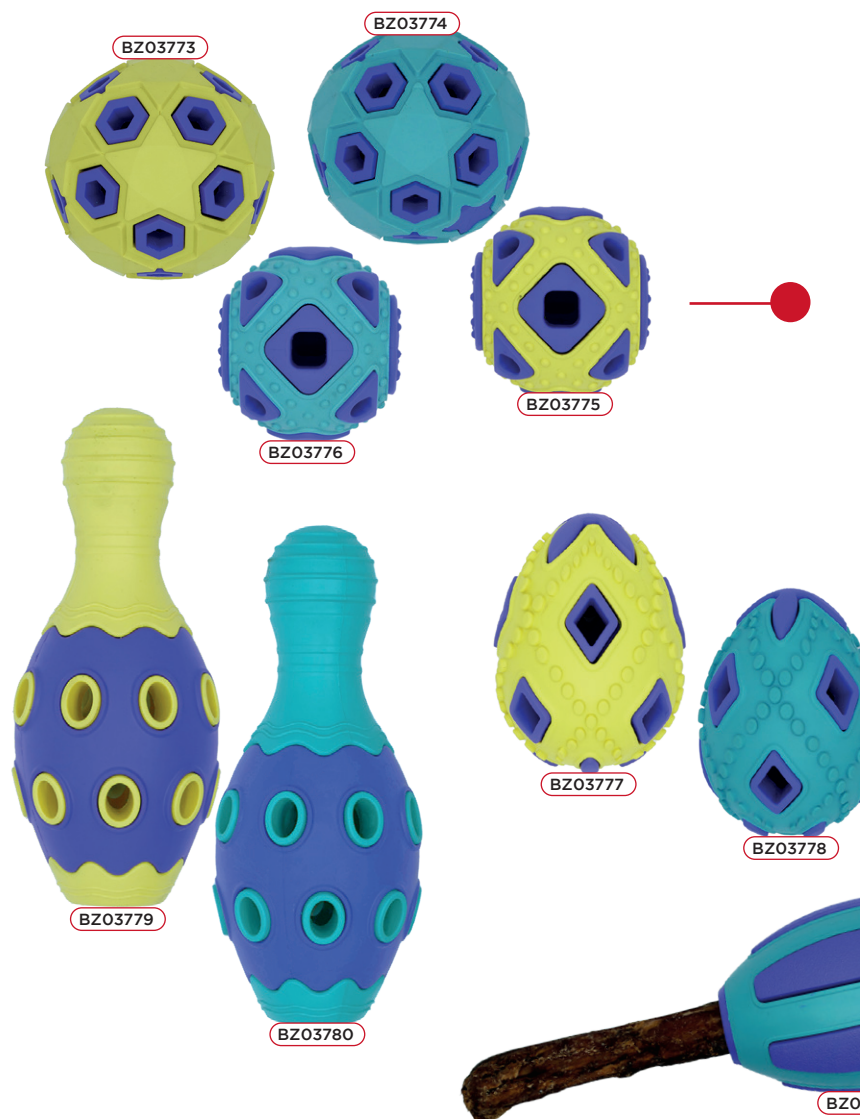

Les astros

N° produit	Code UPC	Dimension
BZ03773	828836037737	8 cm
BZ03774	828836037744	8 cm
BZ03775	828836037751	6.4 cm
BZ03776	828836037768	6.4 cm
BZ03777	828836037775	6.4 cm
BZ03778	828836037782	6.4 cm
BZ03779	828836037799	15 cm
BZ03780	828836037805	15 cm