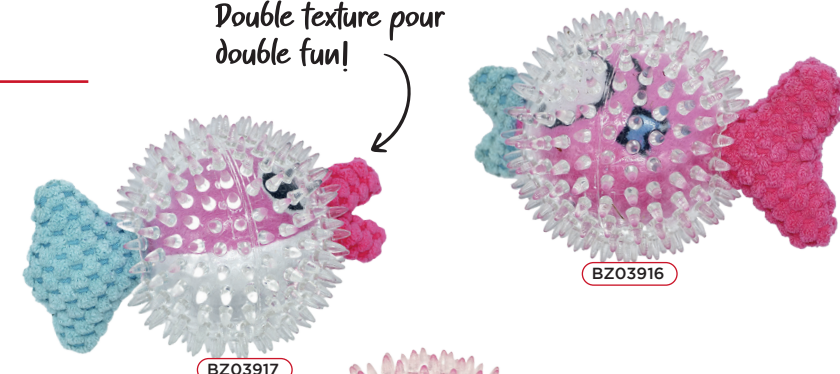

Les 2 en 1

N° produit	Code UPC	Dimension
BZ03915	828836039151	13 cm
BZ03916	828836039168	13 cm
BZ03917	828836039175	13 cm
BZ03912	828836039120	23 cm
BZ03913	828836039137	23 cm
BZ03914	828836039144	23 cm

Double texture pour double fun!