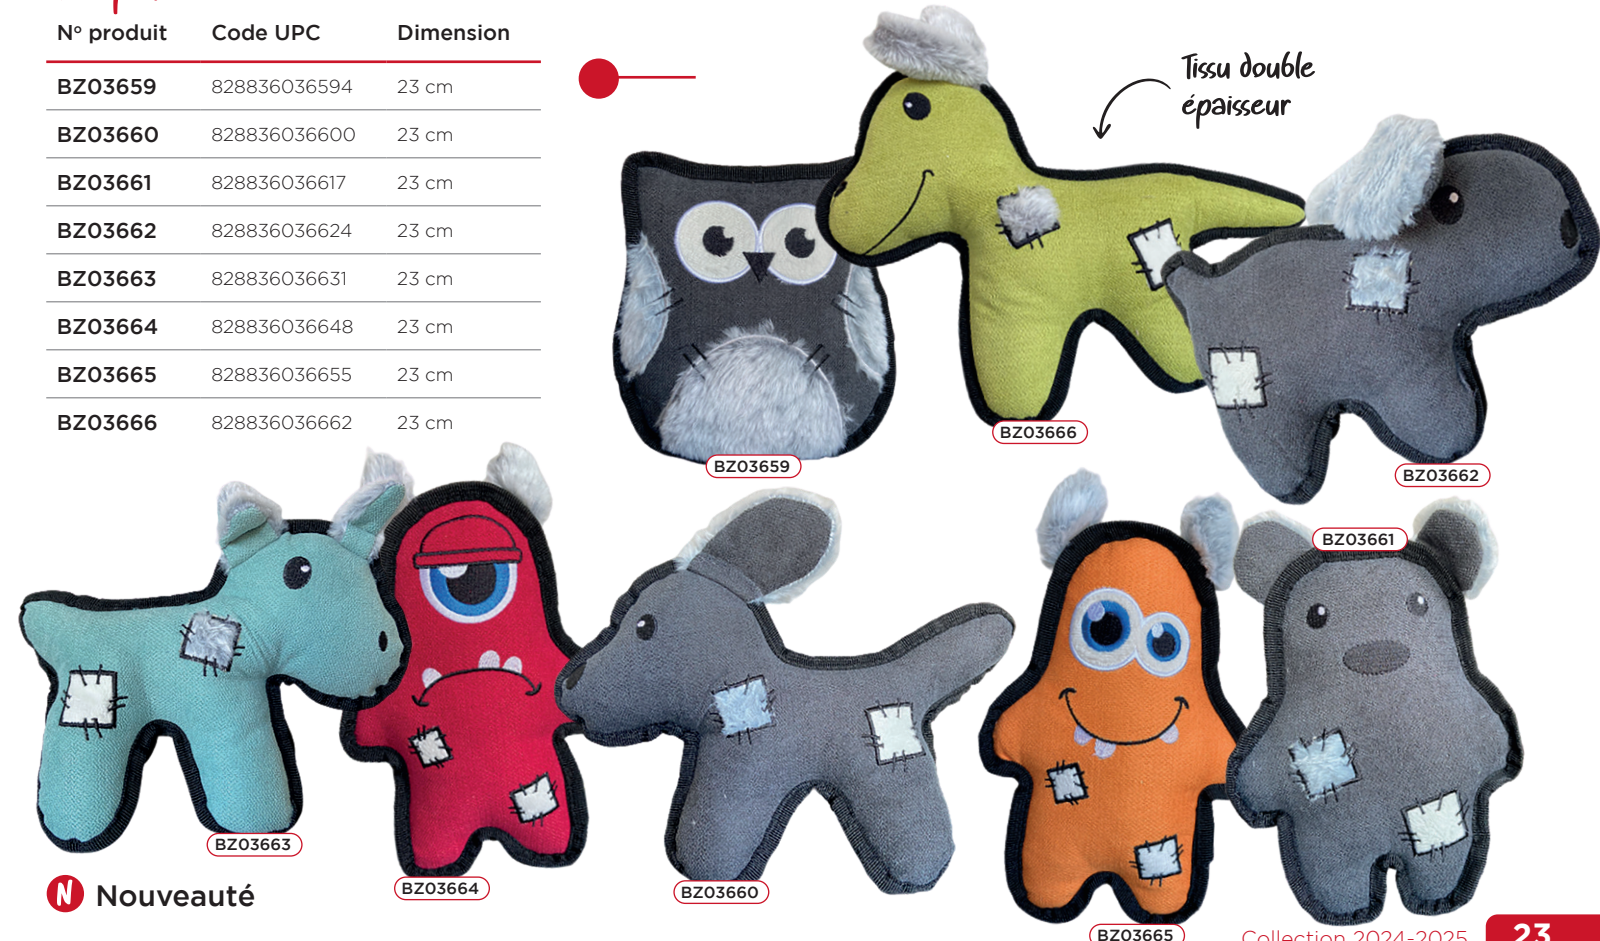

Avec pochette pour y cacher des gâteries

Les monstres

N° produit	Code UPC	Dimension
BZ03819	828836038192	28 cm
BZ03820	828836038208	28 cm
BZ03821	828836038215	25.5 cm
BZ03822	828836038222	25.5 cm
BZ03823	828836038239	29 cm
BZ03824	828836038246	28 cm
BZ03825	828836038253	20 cm
BZ03826	828836038260	20 cm
BZ03827	828836038277	20 cm
BZ03828	828836038284	20 cm

Je couine!

Peluches à prix abordable!

Les colorés

N° produit	Code UPC	Dimension
<b>N</b> BZ04180	828836041802	13 cm
<b>N</b> BZ04181	828836041819	13 cm
<b>N</b> BZ04182	828836041826	20 cm
<b>N</b> BZ04183	828836041833	31 cm

Je craque et couine!

Les patchs

N° produit	Code UPC	Dimension
BZ03659	828836036594	23 cm
BZ03660	828836036600	23 cm
BZ03661	828836036617	23 cm
BZ03662	828836036624	23 cm
BZ03663	828836036631	23 cm
BZ03664	828836036648	23 cm
BZ03665	828836036655	23 cm
BZ03666	828836036662	23 cm