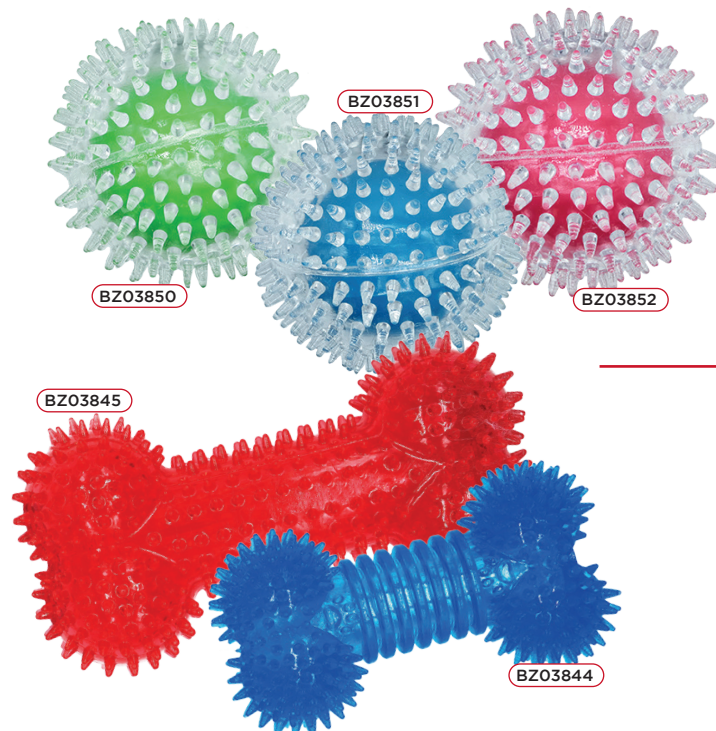

Les incontournables

N° produit	Code UPC	Dimension
BZ03519	828836035191	9 cm (boule) 20 cm (avec poignées)
BZ03841	828836038413	9 cm
BZ03842	828836038420	9 cm
BZ03843	828836038437	14 cm

Je couine!