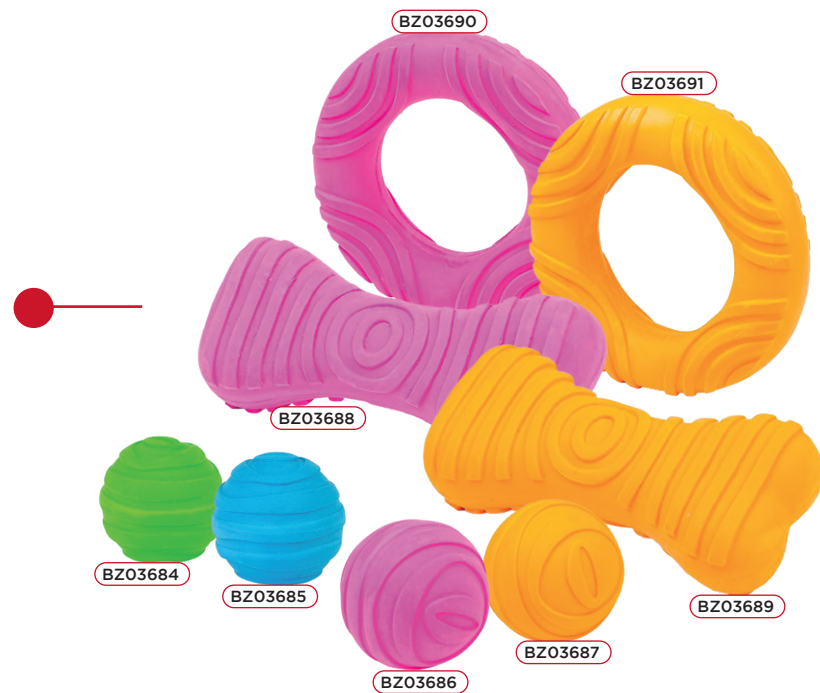

**N** Nouveauté

De la mer

N° produit	Code UPC	Dimension
<b>N</b> BZO4131	10828836041311	15 cm
<b>N</b> BZO4126	828836041260	15 cm
<b>N</b> BZO4127	828836041277	15 cm
<b>N</b> BZO4128	828836041284	12.5 cm
<b>N</b> BZO4129	828836041291	12.5 cm
<b>N</b> BZO4130	828836041307	12.5 cm

**N** Nouveauté

De base

N° produit	Code UPC	Dimension
BZ03684	828836036846	5 cm
BZ03685	828836036853	5 cm
BZ03686	828836036860	6.5 cm
BZ03687	828836036877	6.5 cm
BZ03688	828836036884	11 cm
BZ03689	828836036891	11 cm
BZ03690	828836036907	13.5 cm
BZ03691	828836036914	13.5 cm
BZ03694	828836036945	18 cm
BZ03695	828836036952	18 cm
BZ03696	828836036969	18 cm
BZ03697	828836036976	18 cm