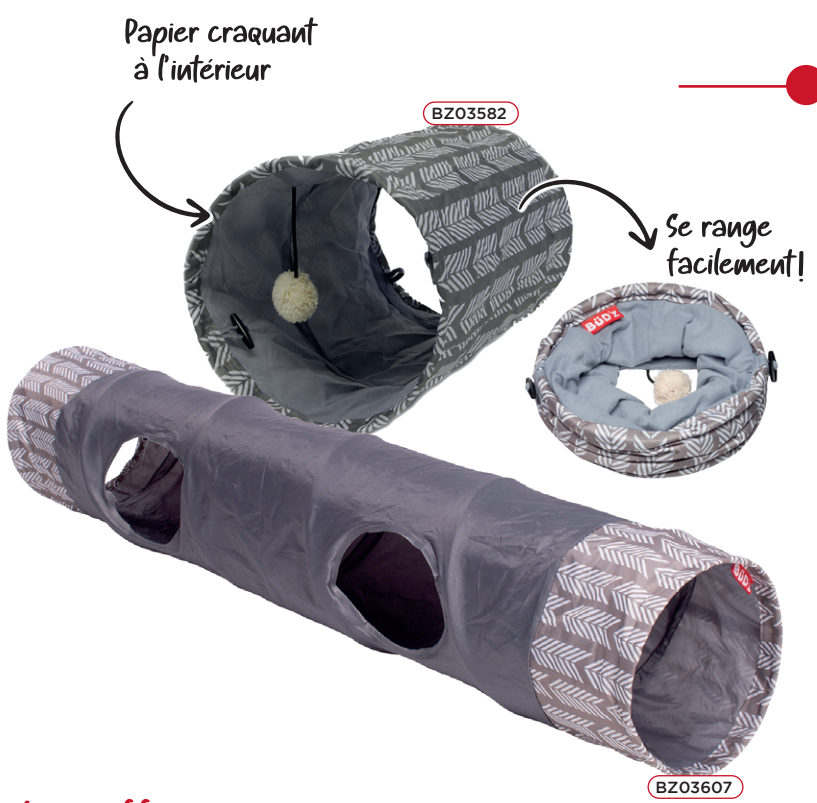

Jeux interactifs

Les tunnels et boîtes à gratter

N° produit	Code UPC	Dimension
BZ03582	828836035825	24 x 39 cm
BZ03607	828836036075	24 x 89 cm
BZ02028	828836020289	46 x 13 x 5 cm
BZ02029	828836020296	56 x 21.5 x 5 cm