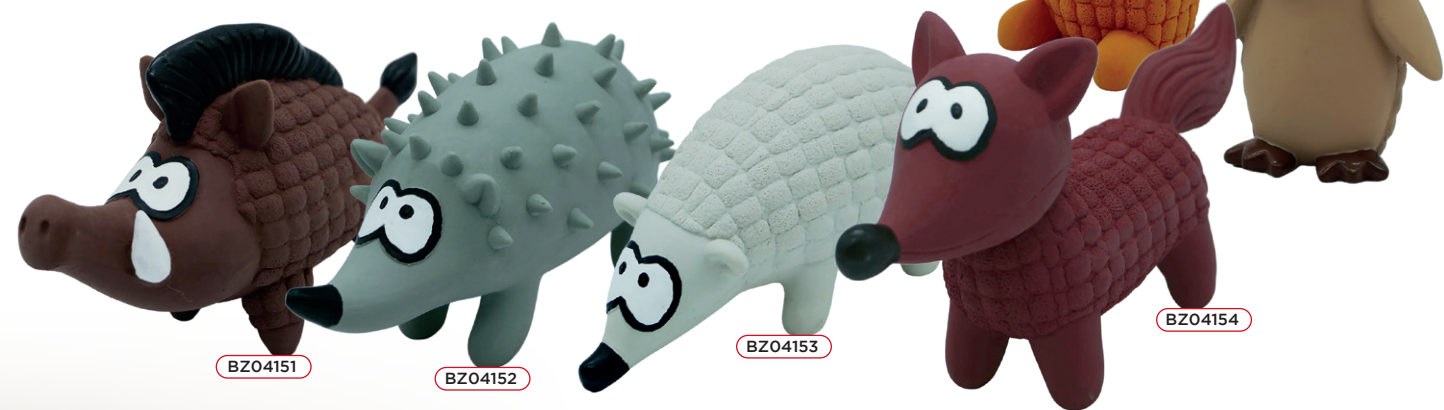

Les sauvages

N° produit	Code UPC	Dimension
N BZO4151	828836041512	15 cm
N BZO4152	828836041529	15 cm
N BZO4153	828836041536	15 cm
N BZO4154	828836041543	20 cm
N BZO4155	828836041550	12.5 cm
N BZO4156	828836041567	12.5 cm

Je couine!