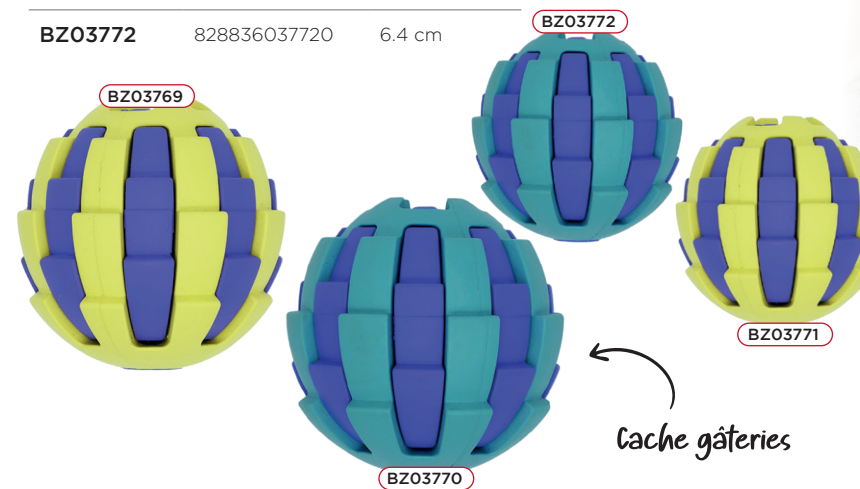

Les astros (suite)

N° produit	Code UPC	Dimension
BZ03781	828836037812	10 cm
BZ03782	828836037829	10 cm
BZ03769	828836037690	8 cm
BZ03770	828836037706	8 cm
BZ03771	828836037713	6.4 cm
BZ03772	828836037720	6.4 cm