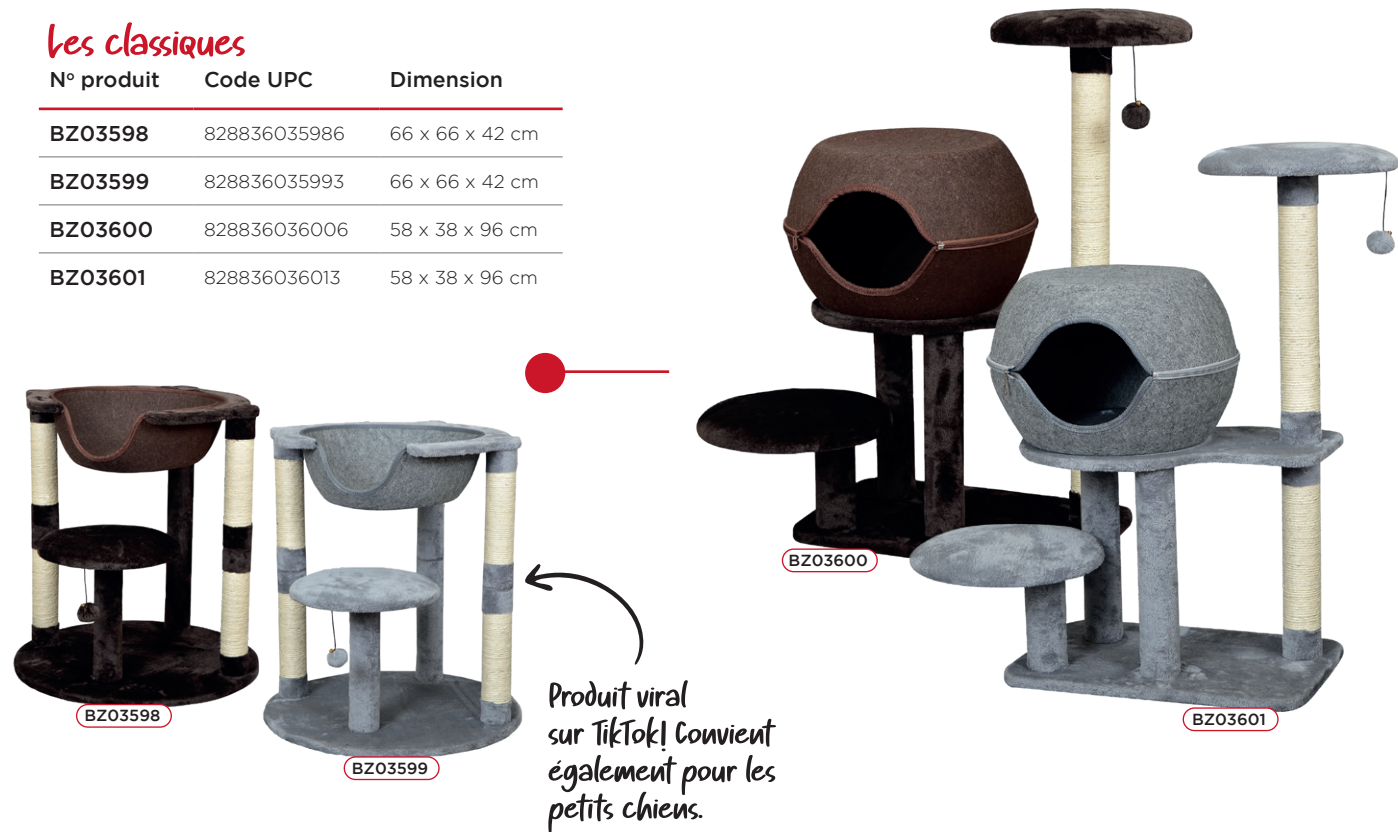

## Les sisals

N° produit	Code UPC	Dimension
BZ03602	828836036020	50 x 40 x 111 cm
BZ03603	828836036037	50 x 40 x 111 cm
BZ03892	828836038925	50 x 40 x 111 cm
BZ03893	828836038932	50 x 40 x 111 cm

les soho

N° produit	Code UPC	Dimension
BZ03801	828836038017	58 x 58 x 120.5 cm
BZ03802	828836038024	60 x 40 x 102.5 cm
BZ03803	828836038031	40 x 40 x 80 cm
BZ03804	828836038048	58 x 58 x 120 cm
BZ03805	828836038055	60 x 40 x 102 cm
BZ03806	828836038062	40 x 40 x 80 cm

les classiques

N° produit	Code UPC	Dimension
BZ03598	828836035986	66 x 66 x 42 cm
BZ03599	828836035993	66 x 66 x 42 cm
BZ03600	828836036006	58 x 38 x 96 cm
BZ03601	828836036013	58 x 38 x 96 cm

Produit viral sur TikTok! Convient également pour les petits chiens.