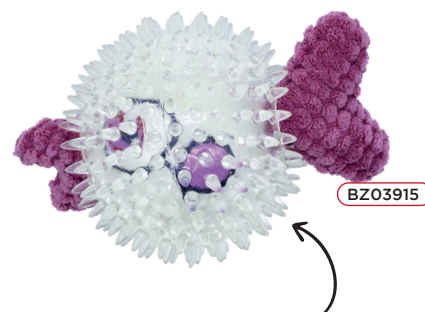

Brille dans le noir!