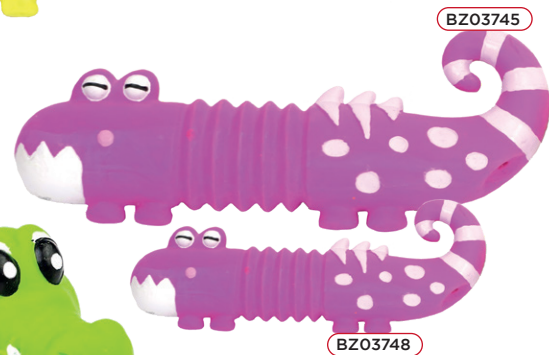

De base

N° produit	Code UPC	Dimension
BZ03684	828836036846	5 cm
BZ03685	828836036853	5 cm
BZ03686	828836036860	6.5 cm
BZ03687	828836036877	6.5 cm
BZ03688	828836036884	11 cm
BZ03689	828836036891	11 cm
BZ03690	828836036907	13.5 cm
BZ03691	828836036914	13.5 cm
BZ03694	828836036945	18 cm
BZ03695	828836036952	18 cm
BZ03696	828836036969	18 cm
BZ03697	828836036976	18 cm

Les tropicaux

N° produit	Code UPC	Dimension
BZ03743	828836037430	20 cm
BZ03744	828836037447	20 cm
BZ03745	828836037454	20 cm
BZ03746	828836037461	12.5 cm
BZ03747	828836037478	12.5 cm
BZ03748	828836037485	12.5 cm
BZ03749	828836037492	10 cm
BZ03750	828836037508	15 cm
BZ03751	828836037515	20 cm
BZ03692	828836036921	12 cm
BZ03693	828836036938	25 cm