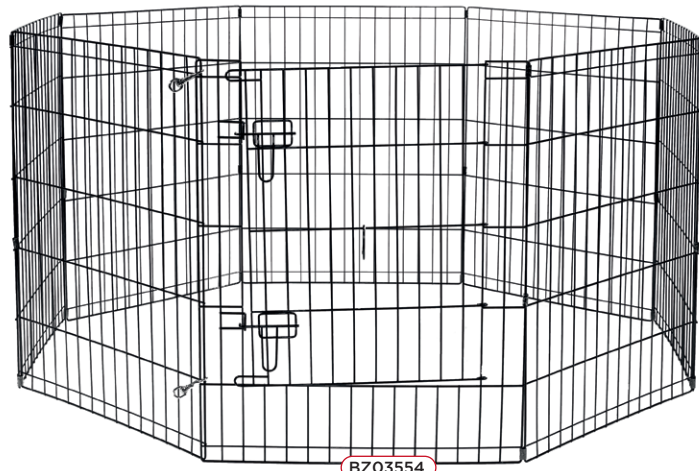

N° produit	Code UPC	Dimension	
BZ10677 - 18"	8288361106773	46 x 31 x 37 cm 18" x 12" x 14"	<b>10 lb</b>
BZ10678 - 24"	8288361106780	61 x 46 x 48 cm 24" x 17" x 19"	<b>25 lb</b>
BZ10679 - 30"	8288361106797	76 x 48 x 53 cm 30" x 19" x 21"	<b>40 lb</b>
BZ10680 - 36"	8288361106803	91 x 58 x 64 cm 36" x 22" x 24"	<b>60 lb</b>
BZ10681 - 42"	8288361106810	107 x 71 x 76 cm 42" x 27" x 29"	<b>80 lb</b>
BZ10682 - 48"	8288361106827	122 x 75 x 81 cm 48" x 29" x 32"	<b>100 lb</b>
BZ72507 - 54" *	2229119725071	137 x 84 x 109 cm 54" x 33" x 43"	<b>120 lb</b>

\* Les portes de cette cage se situent à l'avant et à l'arrière et les séparateurs et plateaux de rechange ne sont pas disponibles.

Ouverture sur le dessus et sur le devant sur ce modèle seulement

Ouverture sur le côté et sur le devant

- Cage en acier massif
- Revêtement en poudre noire ultra résistant
- Deux portes de verrouillage de sécurité
- Séparateur pour réduire la taille de la cage
- Plateau de plastique facile à nettoyer
- Poignée pratique pour le transport
- Facile à assembler et se plie pour un remisage efficace