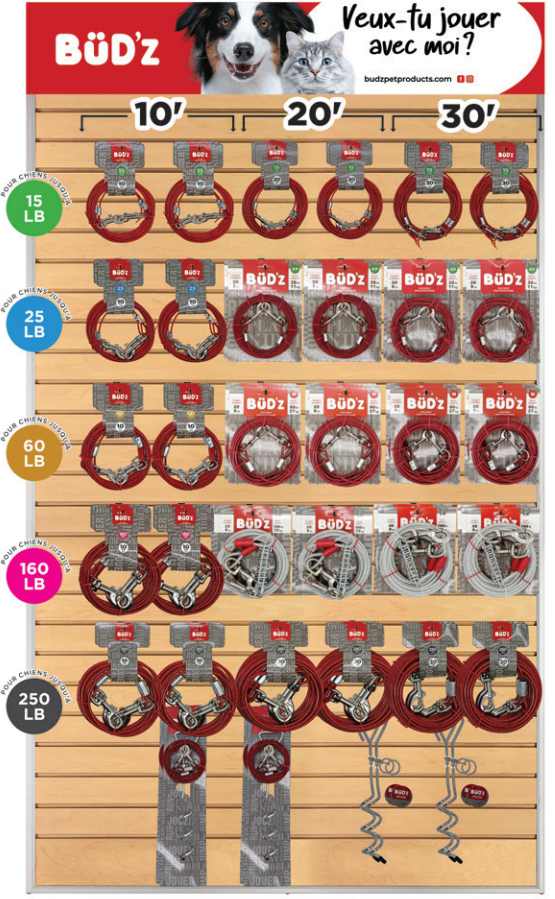

# Saisonniers et sélections clés!

Planogrammes

Saint-Valentin

2'

Estival

2'

Temps des Fêtes

2'

Halloween

2'

7'

Sélection 4'

4'

Câbles et attaches

4'

Cordes