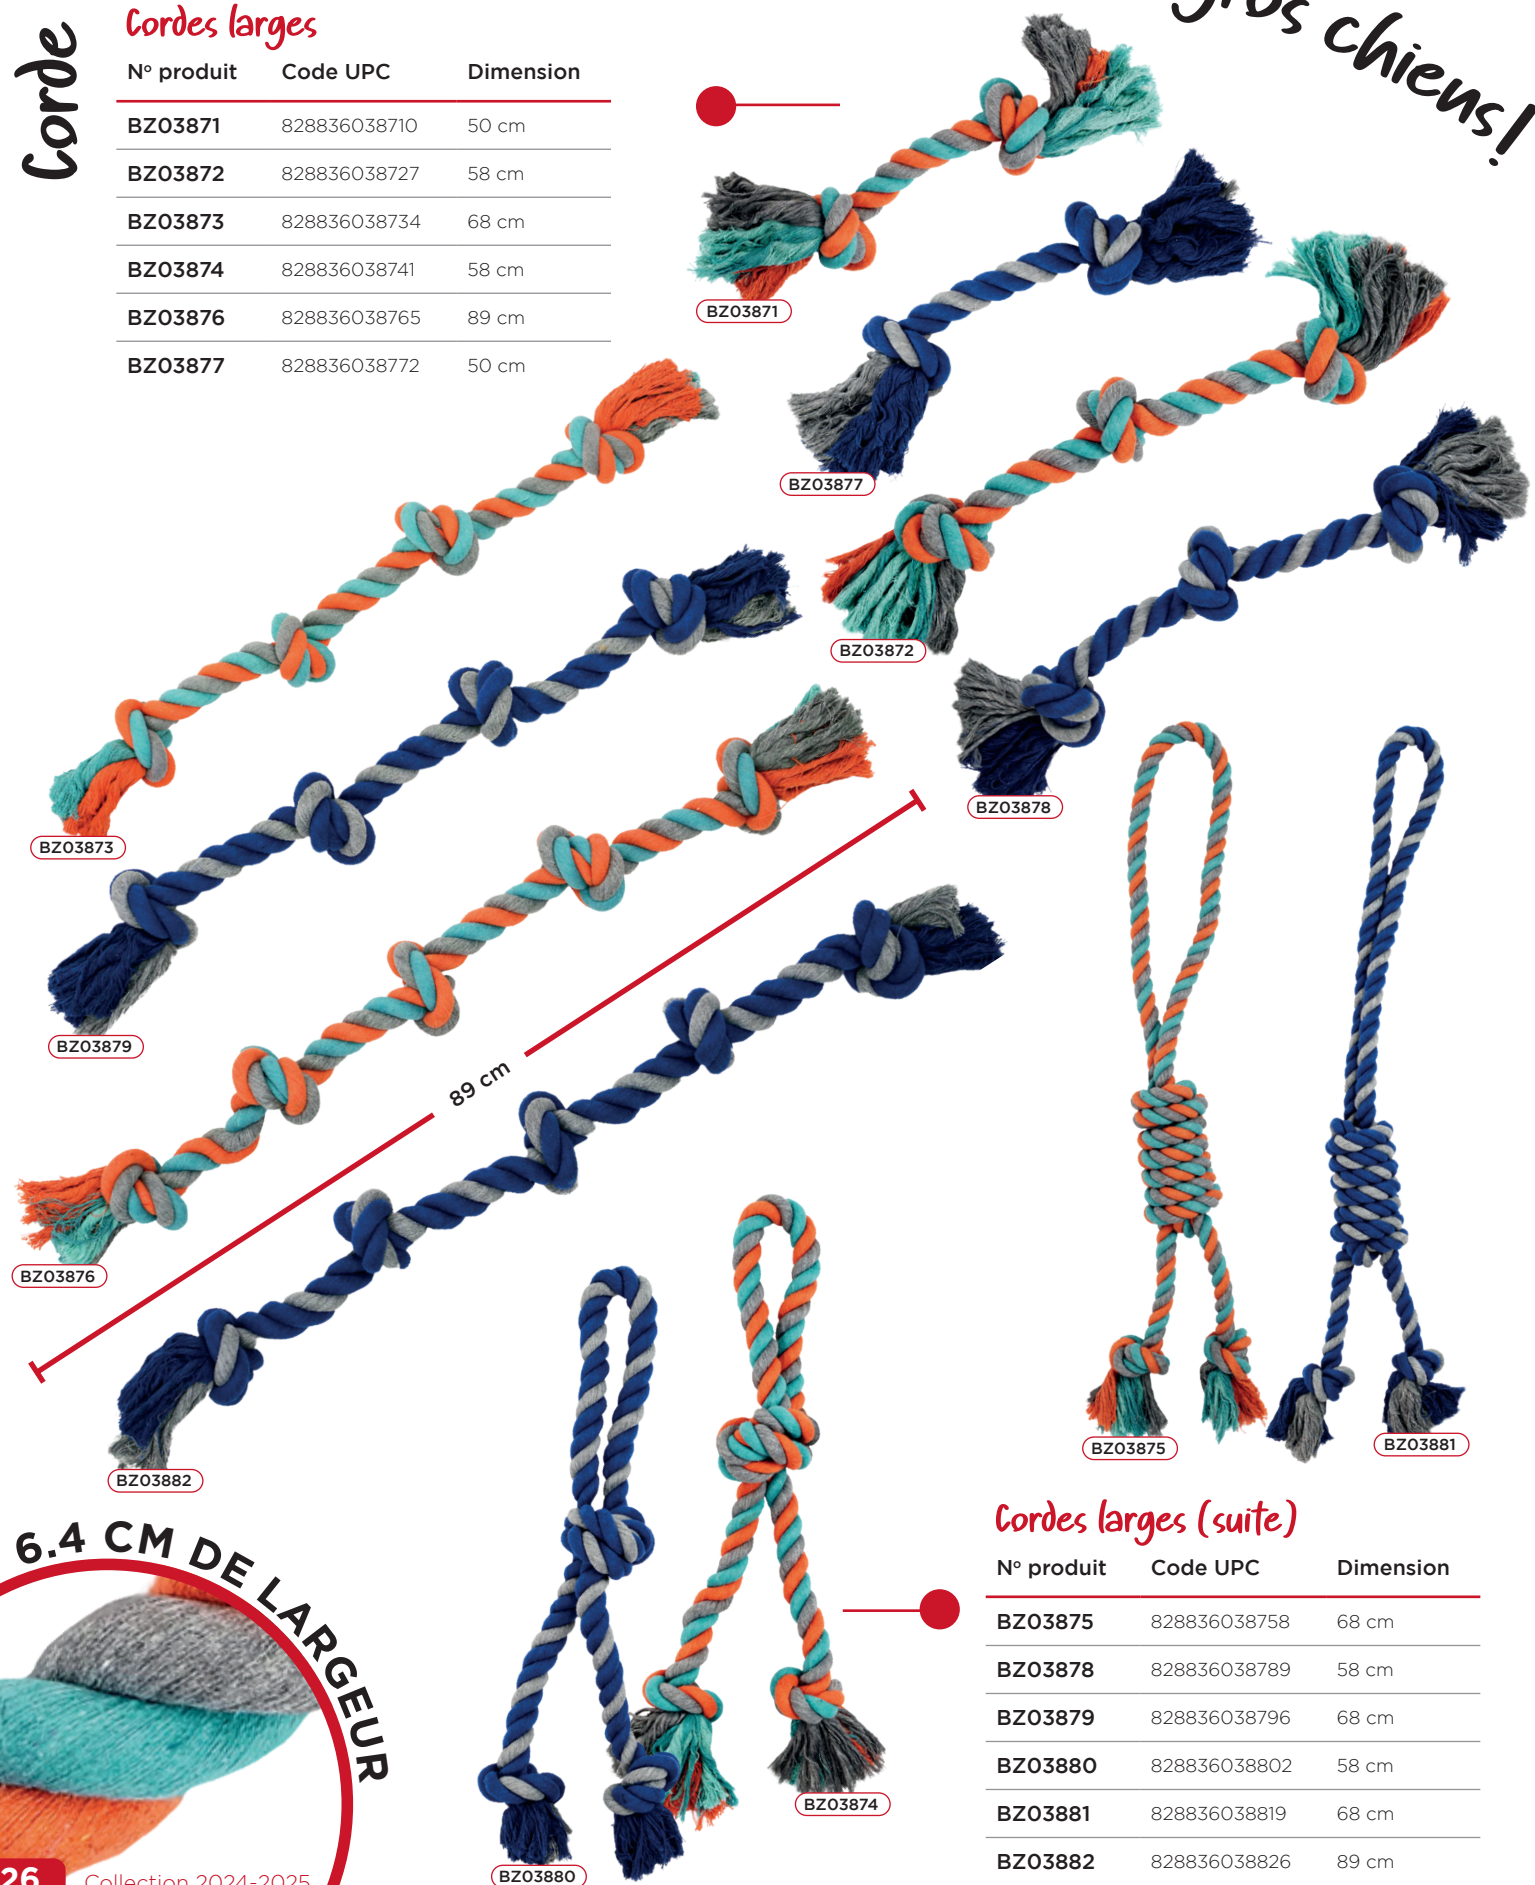

Corde

Cordes larges

N° produit	Code UPC	Dimension
BZ03871	828836038710	50 cm
BZ03872	828836038727	58 cm
BZ03873	828836038734	68 cm
BZ03874	828836038741	58 cm
BZ03876	828836038765	89 cm
BZ03877	828836038772	50 cm

Collection pour gros chiens!

Cordes larges (suite)

N° produit	Code UPC	Dimension
BZ03875	828836038758	68 cm
BZ03878	828836038789	58 cm
BZ03879	828836038796	68 cm
BZ03880	828836038802	58 cm
BZ03881	828836038819	68 cm
BZ03882	828836038826	89 cm