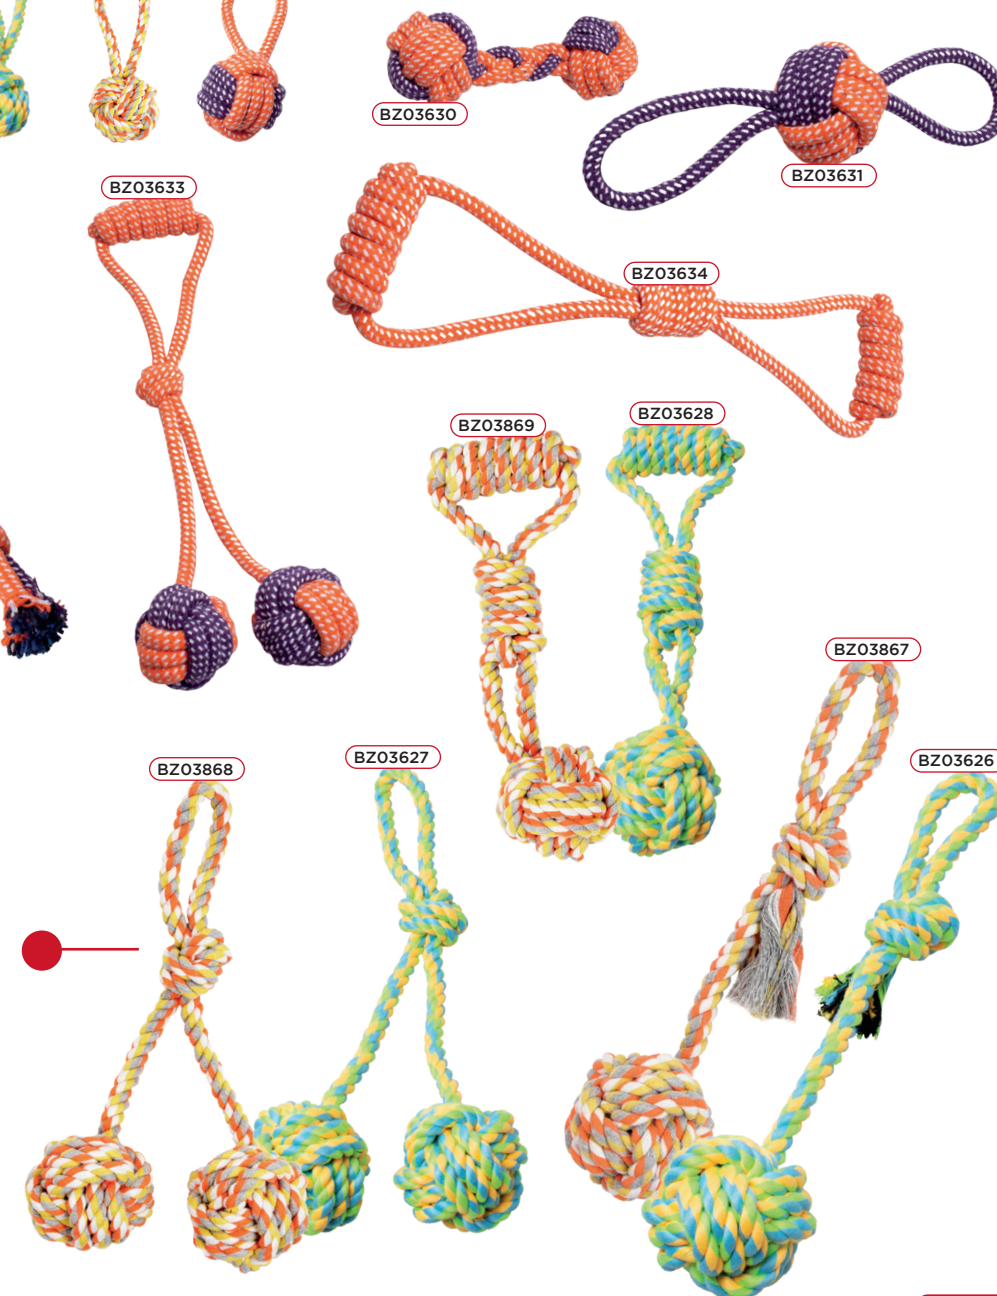

Cordes régulières

N° produit	Code UPC	Dimension
BZ03621	828836036211	22 cm
BZ03622	828836036228	31 cm
BZ03623	828836036235	40 cm
BZ03624	828836036242	30 cm
BZ03625	828836036259	19 cm
BZ03626	828836036266	38 cm
BZ03627	828836036273	40 cm
BZ03628	828836036280	34 cm
BZ03629	828836036297	20 cm
BZ03630	828836036303	20 cm
BZ03631	828836036310	29 cm
BZ03635	828836036358	34 cm

Corde