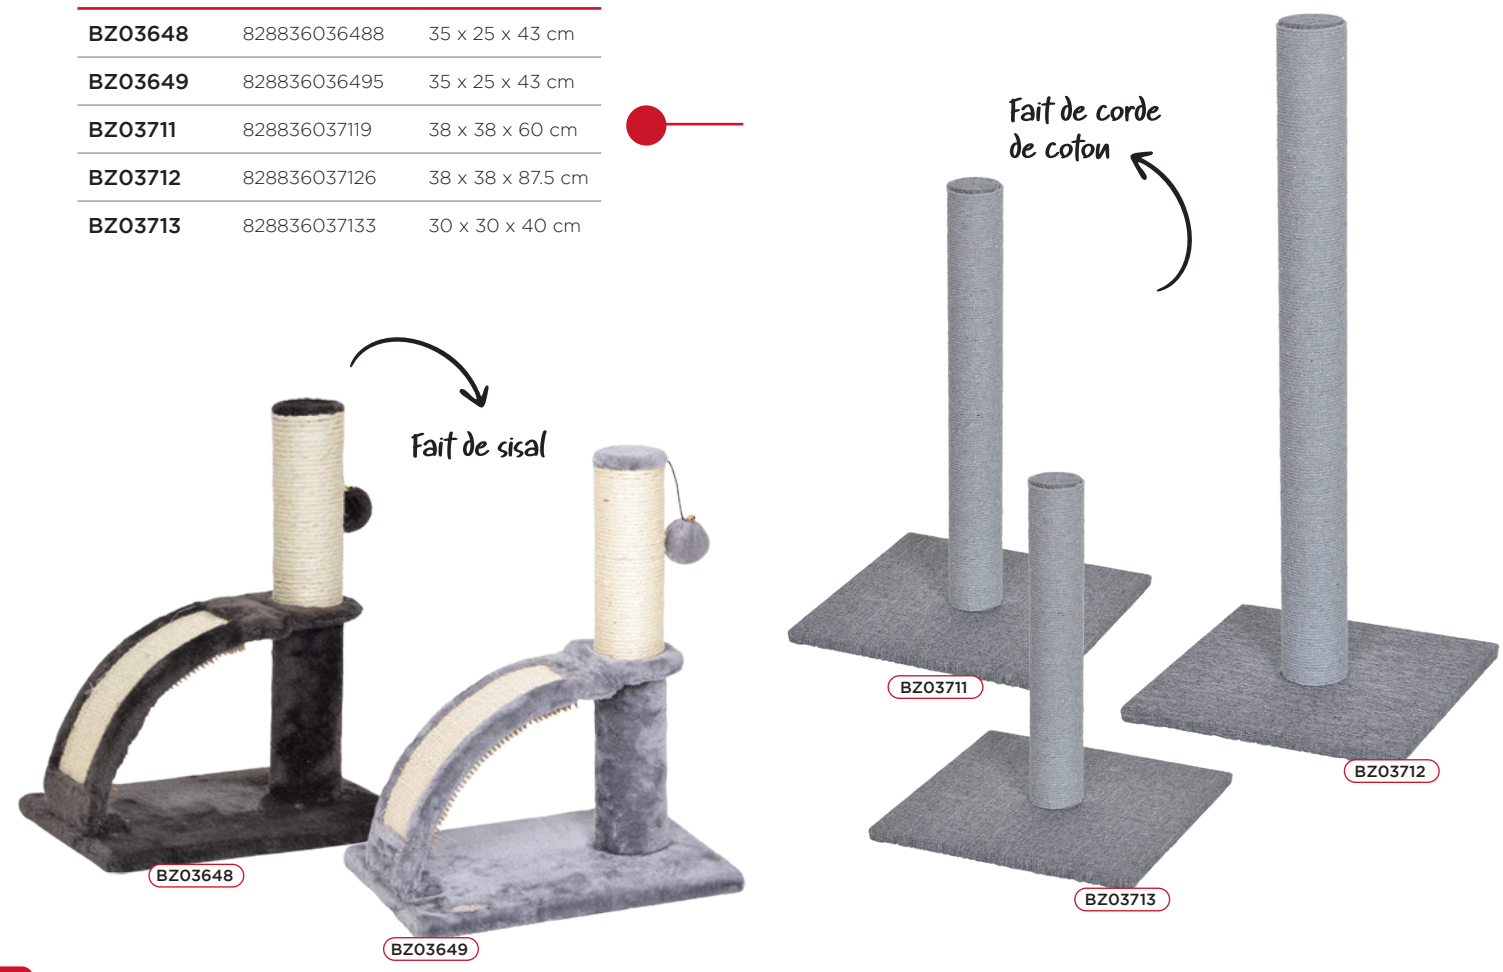

Jeux interactifs

Les tunnels et boîtes à gratter

N° produit	Code UPC	Dimension
BZ03582	828836035825	24 x 39 cm
BZ03607	828836036075	24 x 89 cm
BZ02028	828836020289	46 x 13 x 5 cm
BZ02029	828836020296	56 x 21.5 x 5 cm

Sachet d'herbe à chat inclus!

Les griffoirs

N° produit	Code UPC	Dimension
BZ03648	828836036488	35 x 25 x 43 cm
BZ03649	828836036495	35 x 25 x 43 cm
BZ03711	828836037119	38 x 38 x 60 cm
BZ03712	828836037126	38 x 38 x 87.5 cm
BZ03713	828836037133	30 x 30 x 40 cm

Les stations de jeux

N° produit	Code UPC	Dimension
BZ03650	828836036501	35 x 35 x 41.5 cm
BZ03651	828836036518	35 x 35 x 41.5 cm
BZ02030	828836020302	45 x 26 x 30 cm
BZ02031	828836020319	45 x 26 x 30 cm
BZ03726	828836037263	30 x 30 x 51.5 cm
BZ03727	828836037270	30 x 30 x 51.5 cm

Les stations de jeux (suite)

N° produit	Code UPC	Dimension
BZ03709	828836037096	23 x 21 x 1.5 cm
BZ03710	828836037102	23 x 21 x 1.5 cm
BZ03728	828836037287	15 x 15 cm
BZ03729	828836037294	15 x 15 cm
BZ02070	828836020708	25 cm
BZ02071	828836020715	26 cm
BZ02072	828836020722	28 cm
BZ02074	828836020746	15 cm

Jeux interactifs