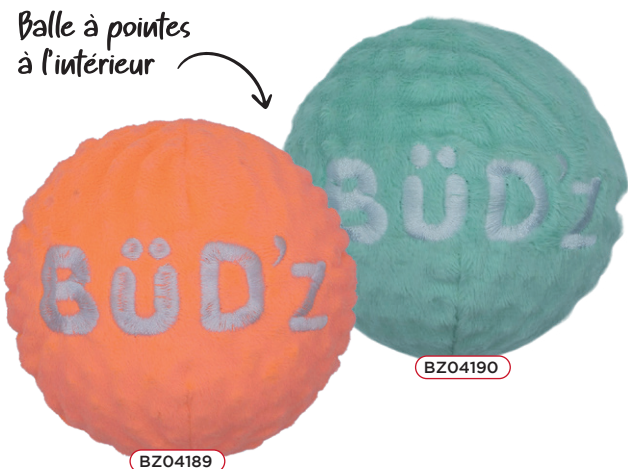

*Je flotte!*

BZ03612

BZ03611

BZ03610

BZ03609

**N** Nouveauté

Les souples

N° produit	Code UPC	Dimension
<b>N</b> BZ04140	828836041406	10 cm
<b>N</b> BZ04141	828836041413	10 cm
<b>N</b> BZ04142	828836041420	14 cm
<b>N</b> BZ04143	828836041437	14 cm

Matériau souple, idéal pour les chiots

Balle à pointes à l'intérieur

Les enveloppées

N° produit	Code UPC	Dimension
<b>N</b> BZ04189	828836041895	8.5 cm
<b>N</b> BZ04190	828836041901	8.5 cm

Je rebondis!

Balle de tennis insérée, 2 jouets en 1