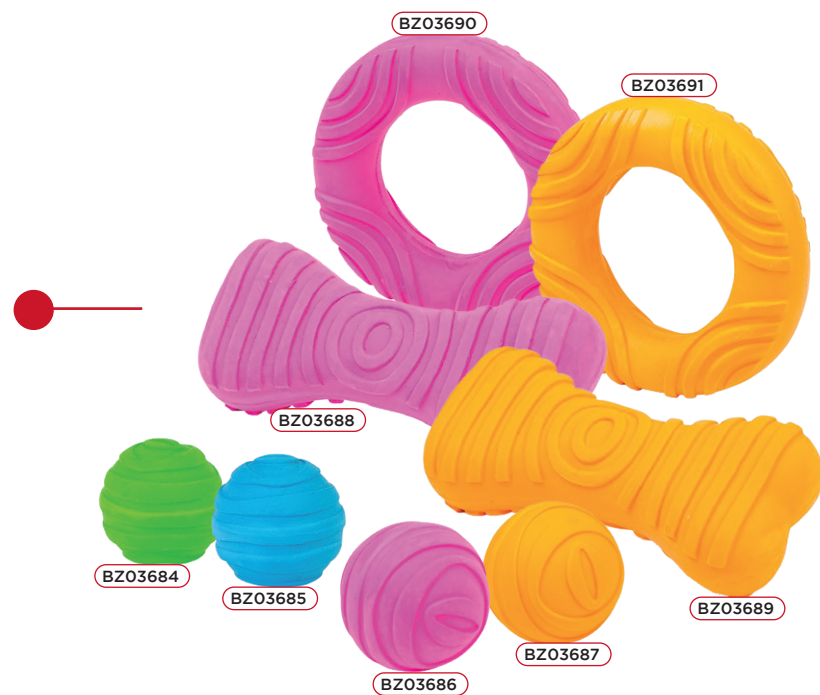

Product	UPC code	Dimension
N BZO4131	10828836041311	15 cm
N BZO4126	828836041260	15 cm
N BZO4127	828836041277	15 cm
N BZO4128	828836041284	12.5 cm
N BZO4129	828836041291	12.5 cm
N BZO4130	828836041307	12.5 cm

N New products

Basic collection

Product	UPC code	Dimension
BZ03684	828836036846	5 cm
BZ03685	828836036853	5 cm
BZ03686	828836036860	6.5 cm
BZ03687	828836036877	6.5 cm
BZ03688	828836036884	11 cm
BZ03689	828836036891	11 cm
BZ03690	828836036907	13.5 cm
BZ03691	828836036914	13.5 cm
BZ03694	828836036945	18 cm
BZ03695	828836036952	18 cm
BZ03696	828836036969	18 cm
BZ03697	828836036976	18 cm