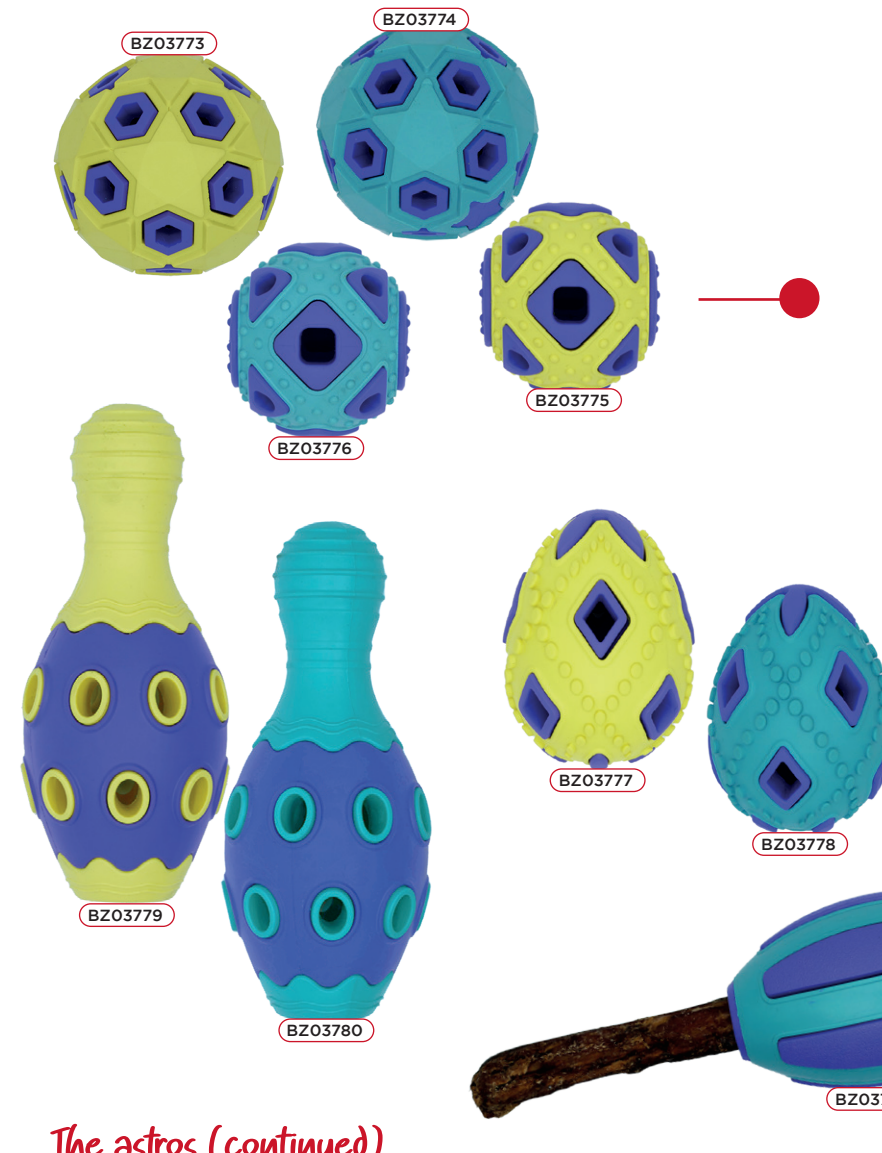

Display boxes of balls

Product	UPC code	Dimension
BZ03857	828836038574	6 cm
BZ03858	828836038581	7.5 cm
BZ03859	828836038598	9 cm
BZ03860	828836038604	6.3 cm

Rubber

The astros

Product	UPC code	Dimension
BZ03773	828836037737	8 cm
BZ03774	828836037744	8 cm
BZ03775	828836037751	6.4 cm
BZ03776	828836037768	6.4 cm
BZ03777	828836037775	6.4 cm
BZ03778	828836037782	6.4 cm
BZ03779	828836037799	15 cm
BZ03780	828836037805	15 cm