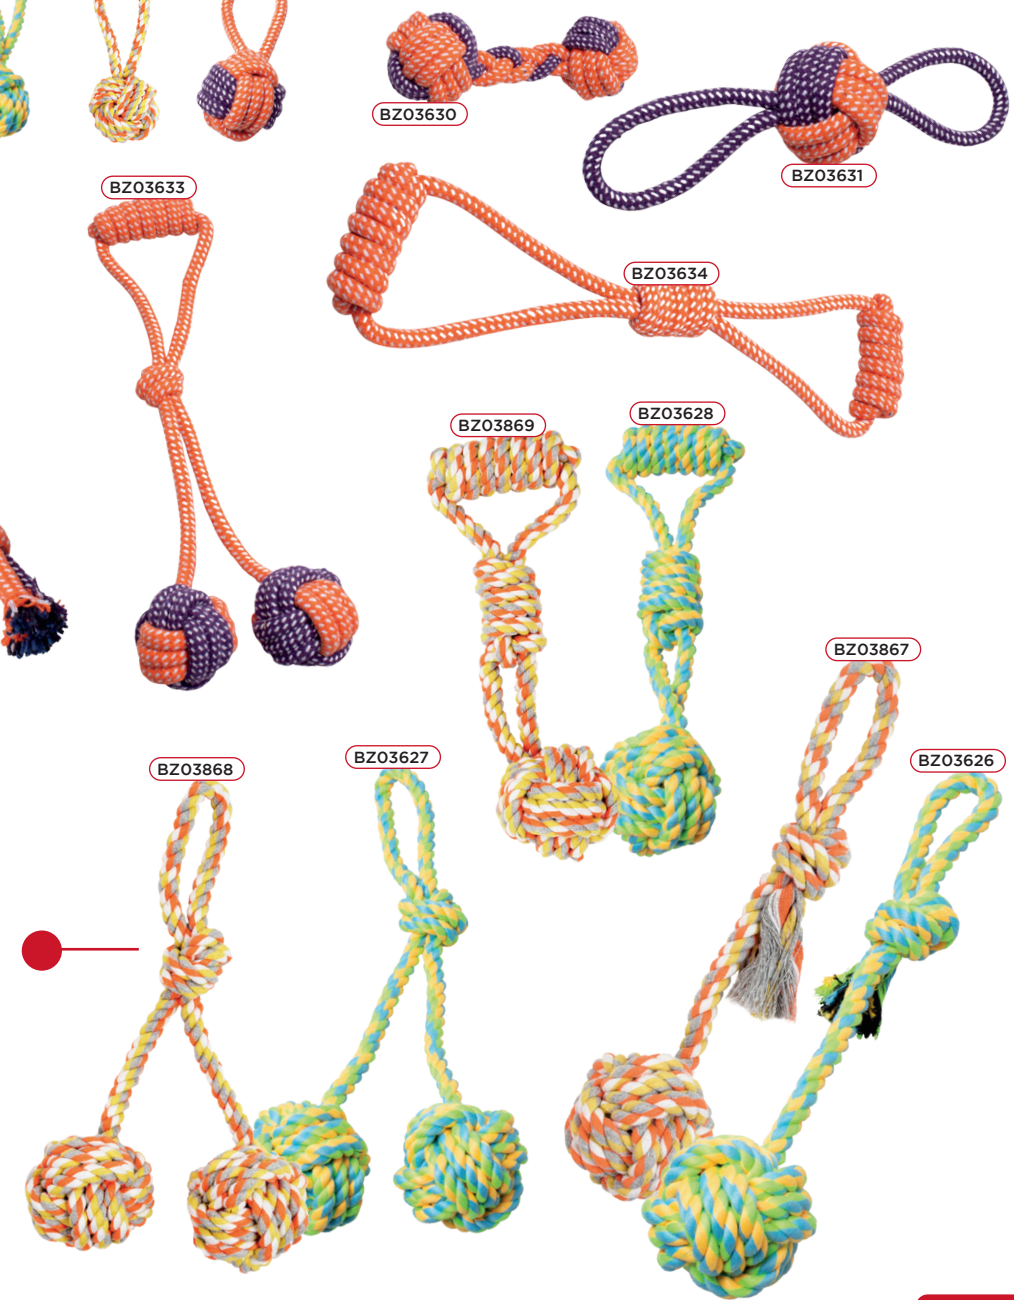

Regular ropes (continued)

Product	UPC code	Dimension
BZ03632	828836036327	30 cm
BZ03633	828836036334	38 cm
BZ03634	828836036341	38 cm
BZ03862	828836038628	22 cm
BZ03863	828836038635	31 cm
BZ03864	828836038642	40 cm
BZ03865	828836038659	30 cm
BZ03866	828836038666	19 cm
BZ03867	828836038673	38 cm
BZ03868	828836038680	40 cm
BZ03869	828836038697	34 cm
BZ03870	828836038703	34 cm