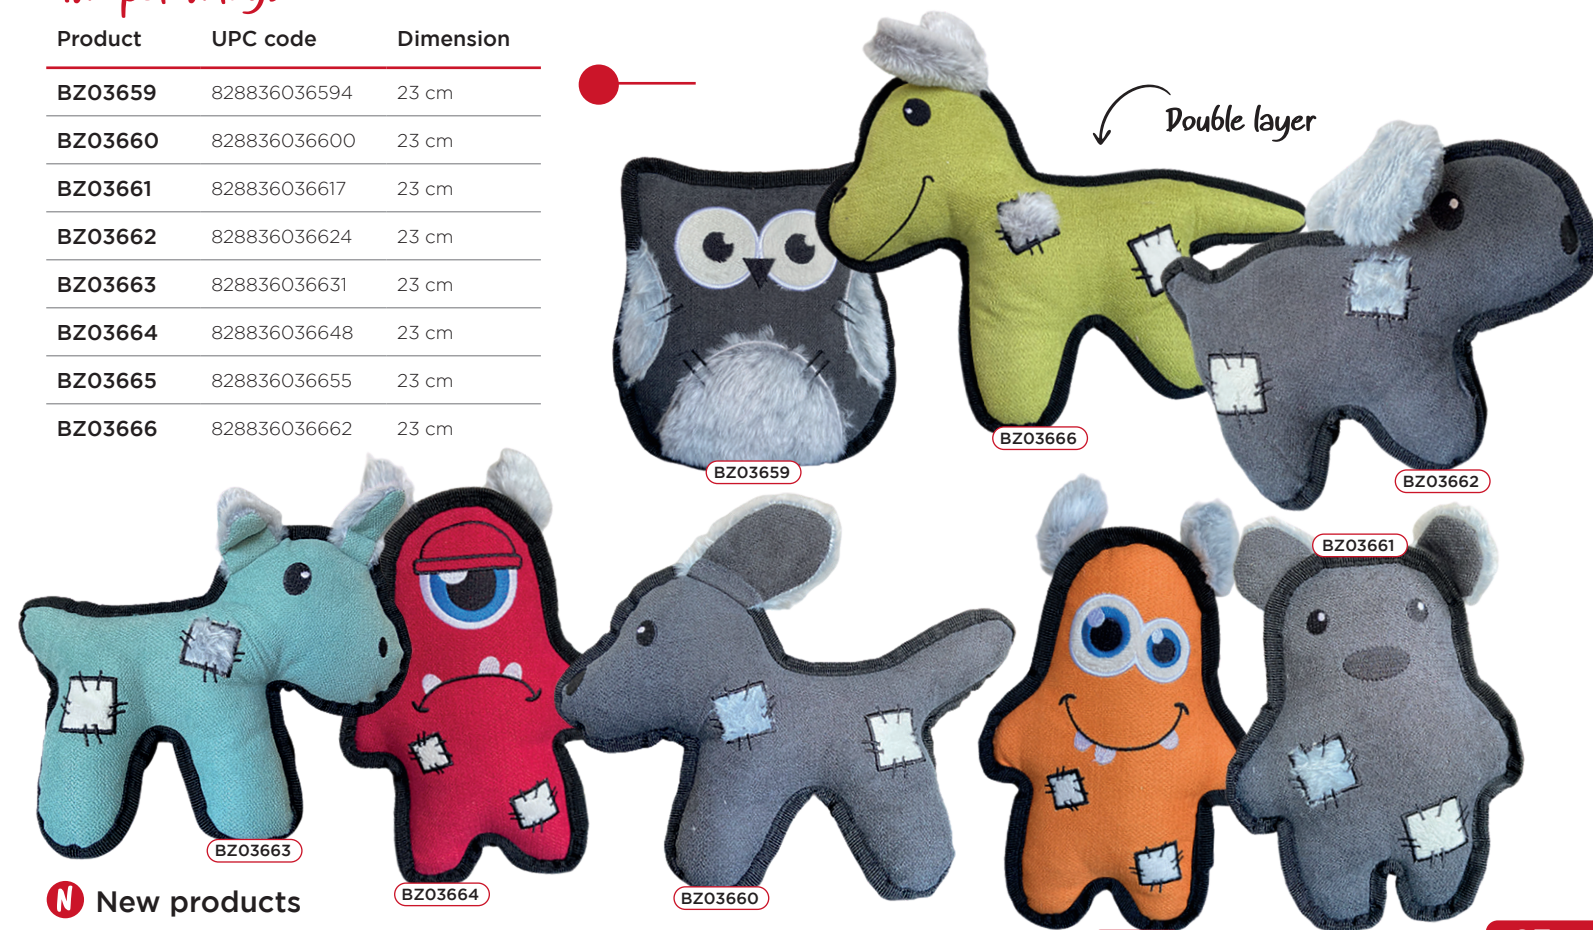

BZ04182

BZ04181

BZ04183

The patch toys

Product	UPC code	Dimension
BZ03659	828836036594	23 cm
BZ03660	828836036600	23 cm
BZ03661	828836036617	23 cm
BZ03662	828836036624	23 cm
BZ03663	828836036631	23 cm
BZ03664	828836036648	23 cm
BZ03665	828836036655	23 cm
BZ03666	828836036662	23 cm