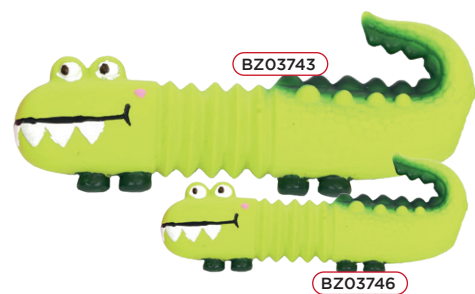

N New products

Basic collection

Product	UPC code	Dimension
BZ03684	828836036846	5 cm
BZ03685	828836036853	5 cm
BZ03686	828836036860	6.5 cm
BZ03687	828836036877	6.5 cm
BZ03688	828836036884	11 cm
BZ03689	828836036891	11 cm
BZ03690	828836036907	13.5 cm
BZ03691	828836036914	13.5 cm
BZ03694	828836036945	18 cm
BZ03695	828836036952	18 cm
BZ03696	828836036969	18 cm
BZ03697	828836036976	18 cm