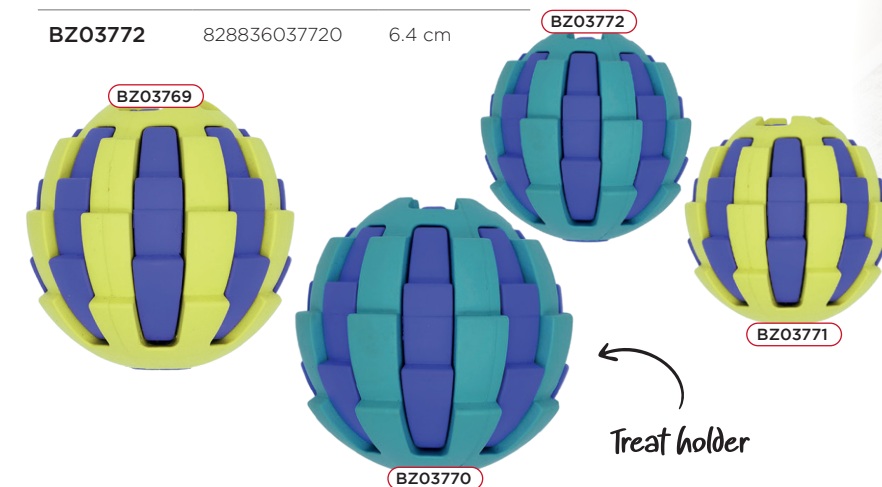

The astros (continued)

Product	UPC code	Dimension
BZ03781	828836037812	10 cm
BZ03782	828836037829	10 cm
BZ03769	828836037690	8 cm
BZ03770	828836037706	8 cm
BZ03771	828836037713	6.4 cm
BZ03772	828836037720	6.4 cm