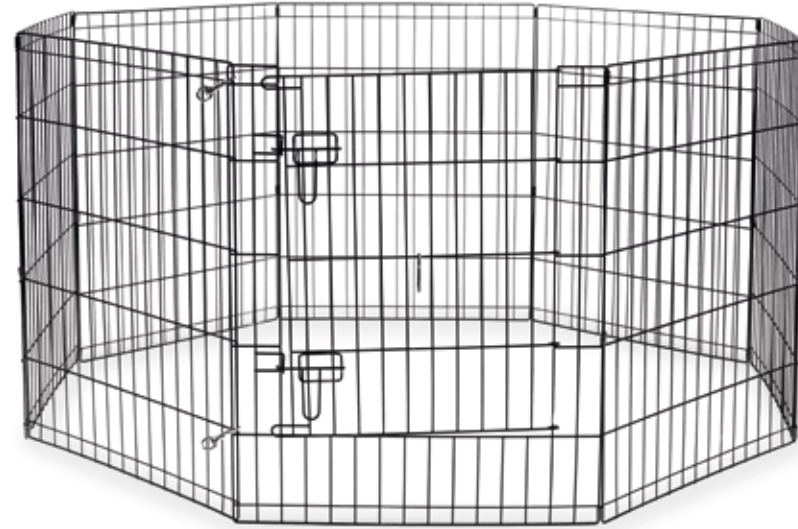

lit plat
 P.37

Cages deluxes — Double portes

BZ72507 — 54" CUP: 2229119725071 Dimension : 54" x 33" x 43" — 137 X 84 X 109 cm	120 lbs — 55 kg
---	------------------------

Acier massif
2 portes avec serrure de sécurité
Facile à assembler
Idéale pour les races XL

COMBINEZ AVEC UN ENCLOSE
 POUR CRÉER UN PLUS GRAND ESPACE

ENCLOS

Enclos

Grillage en acier massif

Comprend huit panneaux de 24" de large par 16 pi².

Porte d'accès avec double loquets de verrouillage

Se plie pour faciliter le transport et le remisage

Enclos avec porte

BZ03551 – 18"

CUP: 828836035511

Dimension : 8 sections de : 24" x 18" – 61 X 45,7 cm

Chien jusqu'à 12" – 30 cm de hauteur

BZ03552 – 24"

CUP: 828836035528

Dimension : 8 sections de : 24" x 24" – 61 X 61 cm